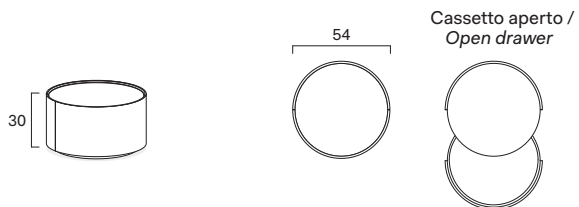

COMODINO

ALLOUT

BEDSIDE TABLE

DESIGNER
NOVAMOBILI STUDIO

Un elemento tuttofare, con un design unico: il comodino Allout. Essenziale nella sua forma cilindrica, sorprendente nella possibilità di sfruttare tutto lo spazio interno, grazie al cassetto completamente estraibile. Anche il top, circondato da un bordo basso e sottile, può essere efficacemente utilizzato come piano di appoggio.

Multi-tasking furniture with a unique design: the Allout bedside table. Minimalist in its cylindrical shape, surprising in the possibility of exploiting all the internal space thanks to the drawer which can be pulled out completely. The top, surrounded by a low and thin edge, can also be effectively used as a support surface.

MODELLI / TYPES

Altezza <i>Height</i>	Profondità <i>Depth</i>	Larghezza <i>Width</i>	Portata massima int. <i>Max interior capacity</i>	Peso <i>Weight</i>
30 cm	54 cm	54 cm	5 kg	24,5 kg