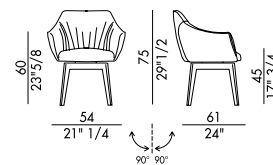

Informazioni tecniche / Technical informations

Poltroncina imbottita con base girevole autocentrante in legno massello di frassino tinto.

Noce Canaletto	FVC
Frassino Nero	FNR
Frassino Testa di Moro	FTM

Rivestimento non sfoderabile.

H 140 cm x L 140 cm 2,80 m²

Upholstered armchair with ash stained solid wooden legs.

Canaletto Walnut	FVC
Black Ash	FNR
Dark Brown Ash	FTM

Cover not removable.

H 140 cm x L 140 cm 2,80 m²